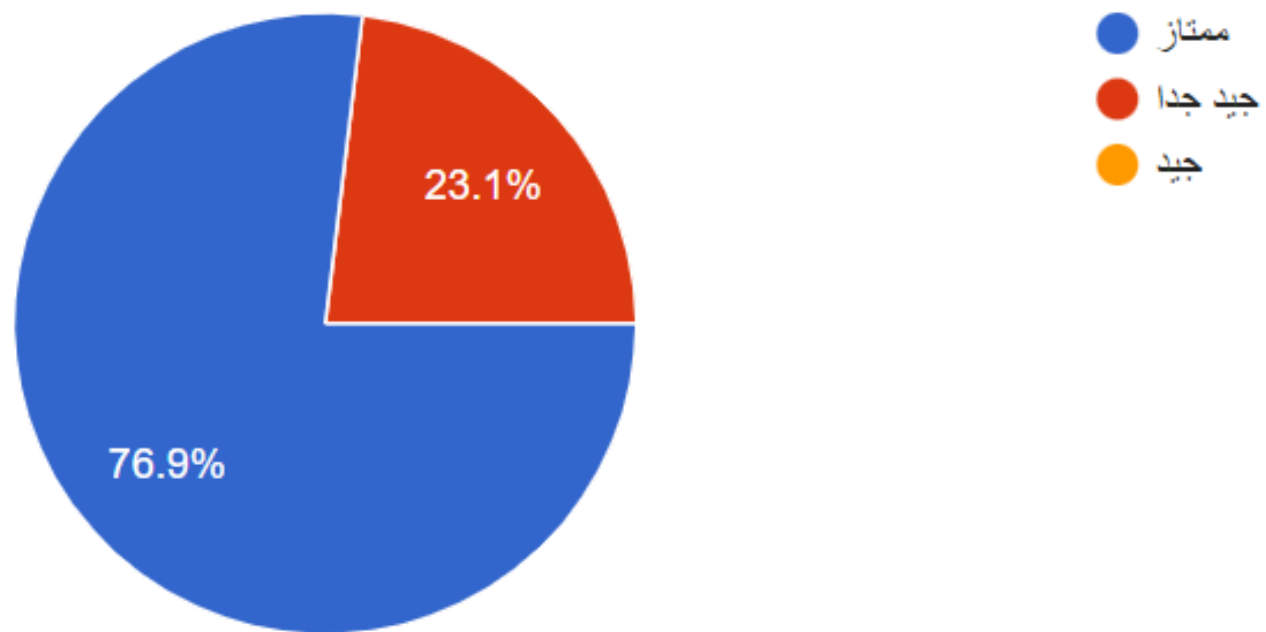

تقييمك بمكان البرنامج :

13 ردًا