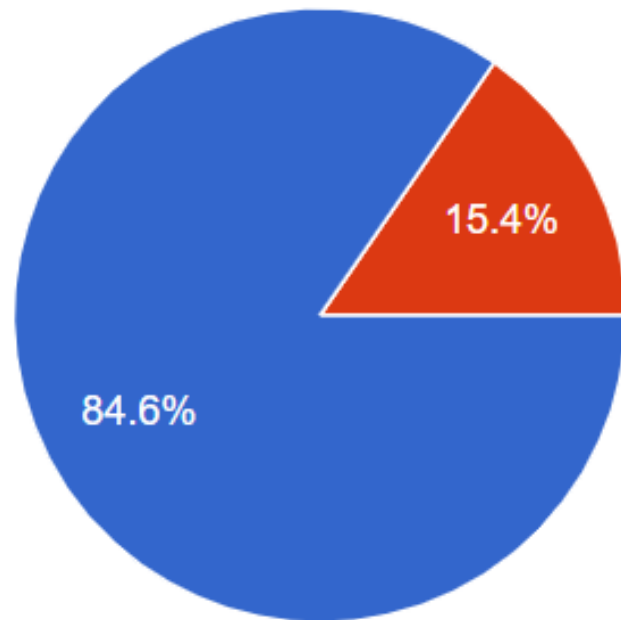

كيف سمعت عن برنامجنا؟

13 ردًا

- واتس اب
- تويتر
- سناب
- انستقرام

رأيك عن الأساليب المطروحة في الأمسية :

13 ردًا

- ممتاز
- جيد جدا
- ضعيف

رأيك في أداء وتنظيم البرنامج :

13 ردًا

هل واجهتك مشكلة اثناء البرنامج :

13 ردًا

تقييمك بمكان البرنامج :

13 ردًا

مدى رضاك عن جوانب البرنامج (شرعي- اسري- نفسي)

13 ردًا

- ممتاز
- جيد جدا
- ضعيف

ما مدى رضاك بفريق العمل :