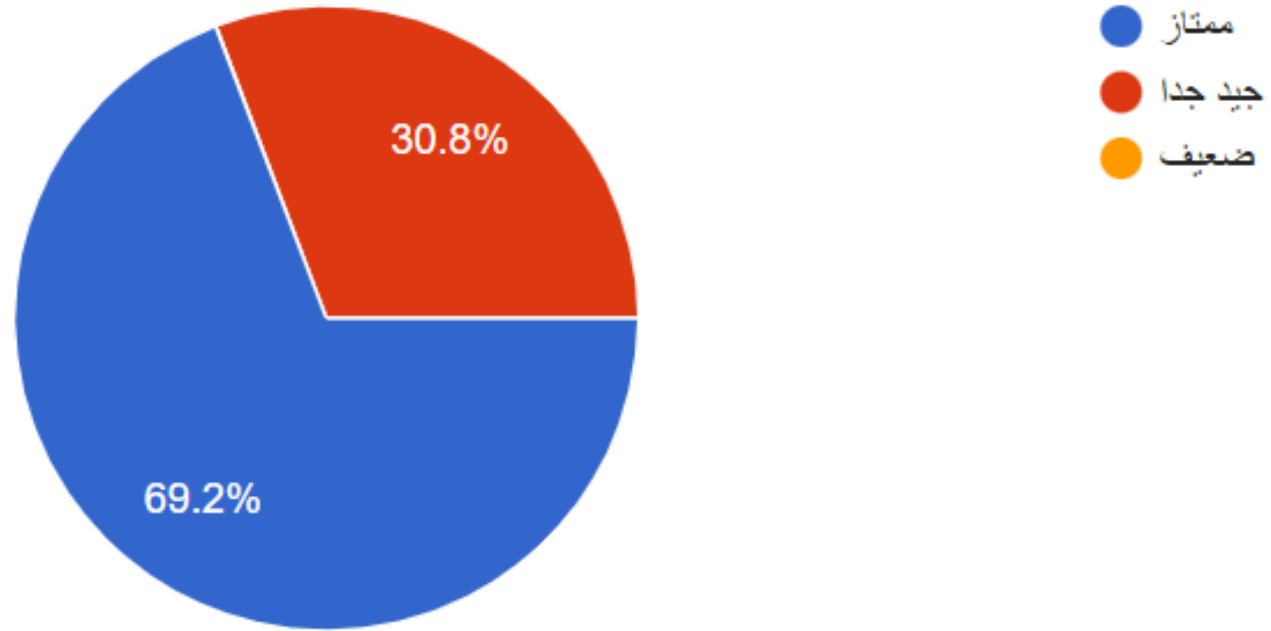

كيف سمعت عن برنامجنا؟

13 ردًا

- واتس اب
- تويتر
- سناب
- انستقرام

رأيك عن الأساليب المطروحة في الأمسية :

13 ردًا

- ممتاز
- جيد جدا
- ضعيف

رأيك في أداء وتنظيم البرنامج :

13 ردًا