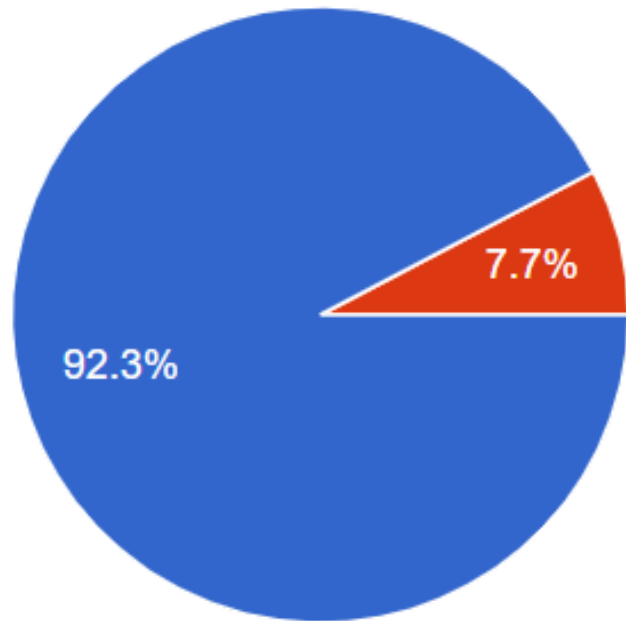

هل انت مهتمه بالتسجيل في برنامج اخر معنا :

13 ردًا