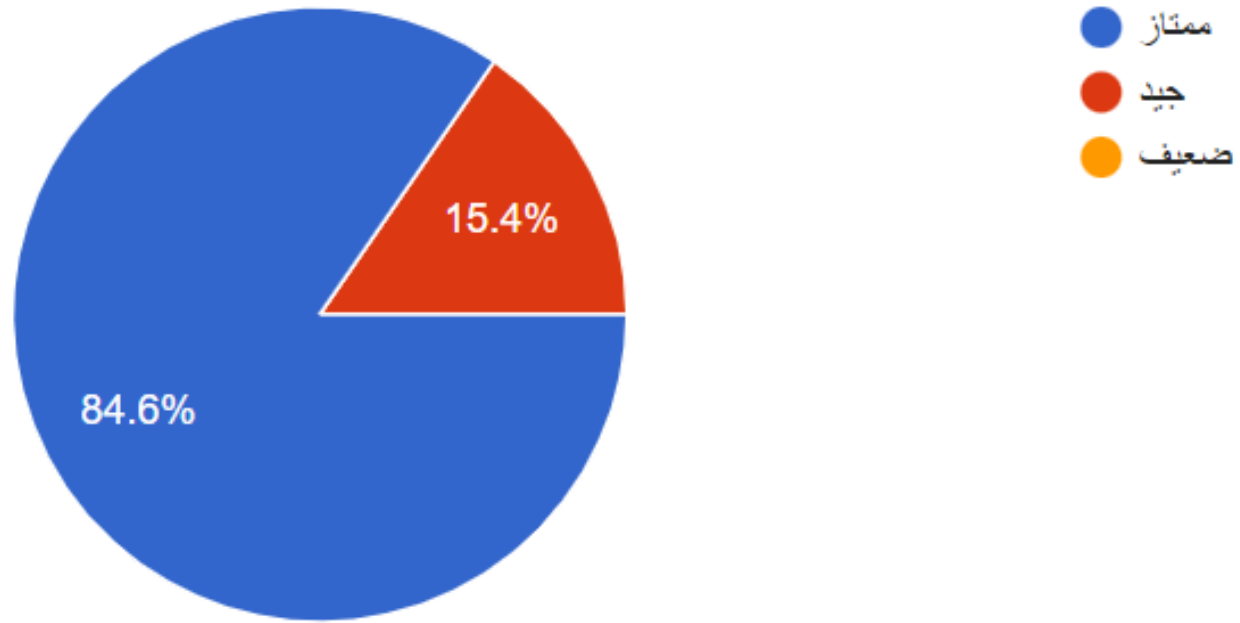

ما مدى رضاك بفريق العمل :

13 ردًا