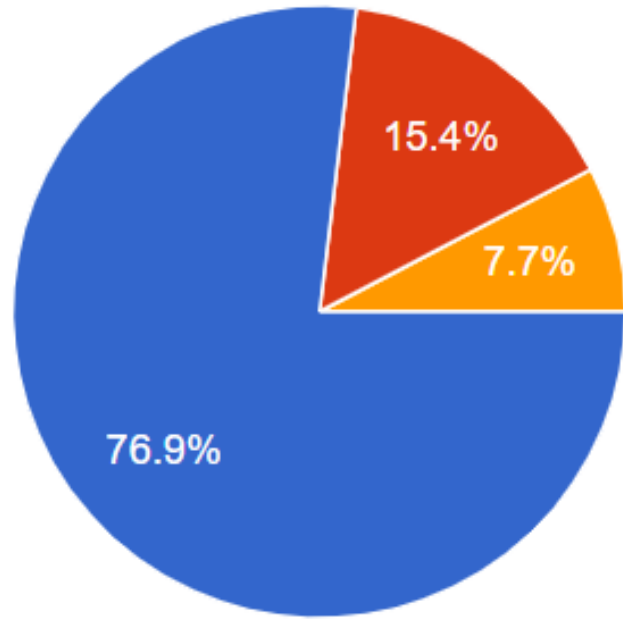

هل واجهتك مشكلة اثناء البرنامج :

13 ردًا

تقييمك بمكان البرنامج :

13 ردًا

مدى رضاك عن جوانب البرنامج (شرعي- اسري- نفسي)

13 ردًا

- ممتاز
- جيد جدا
- ضعيف

ما مدى رضاك بفريق العمل :