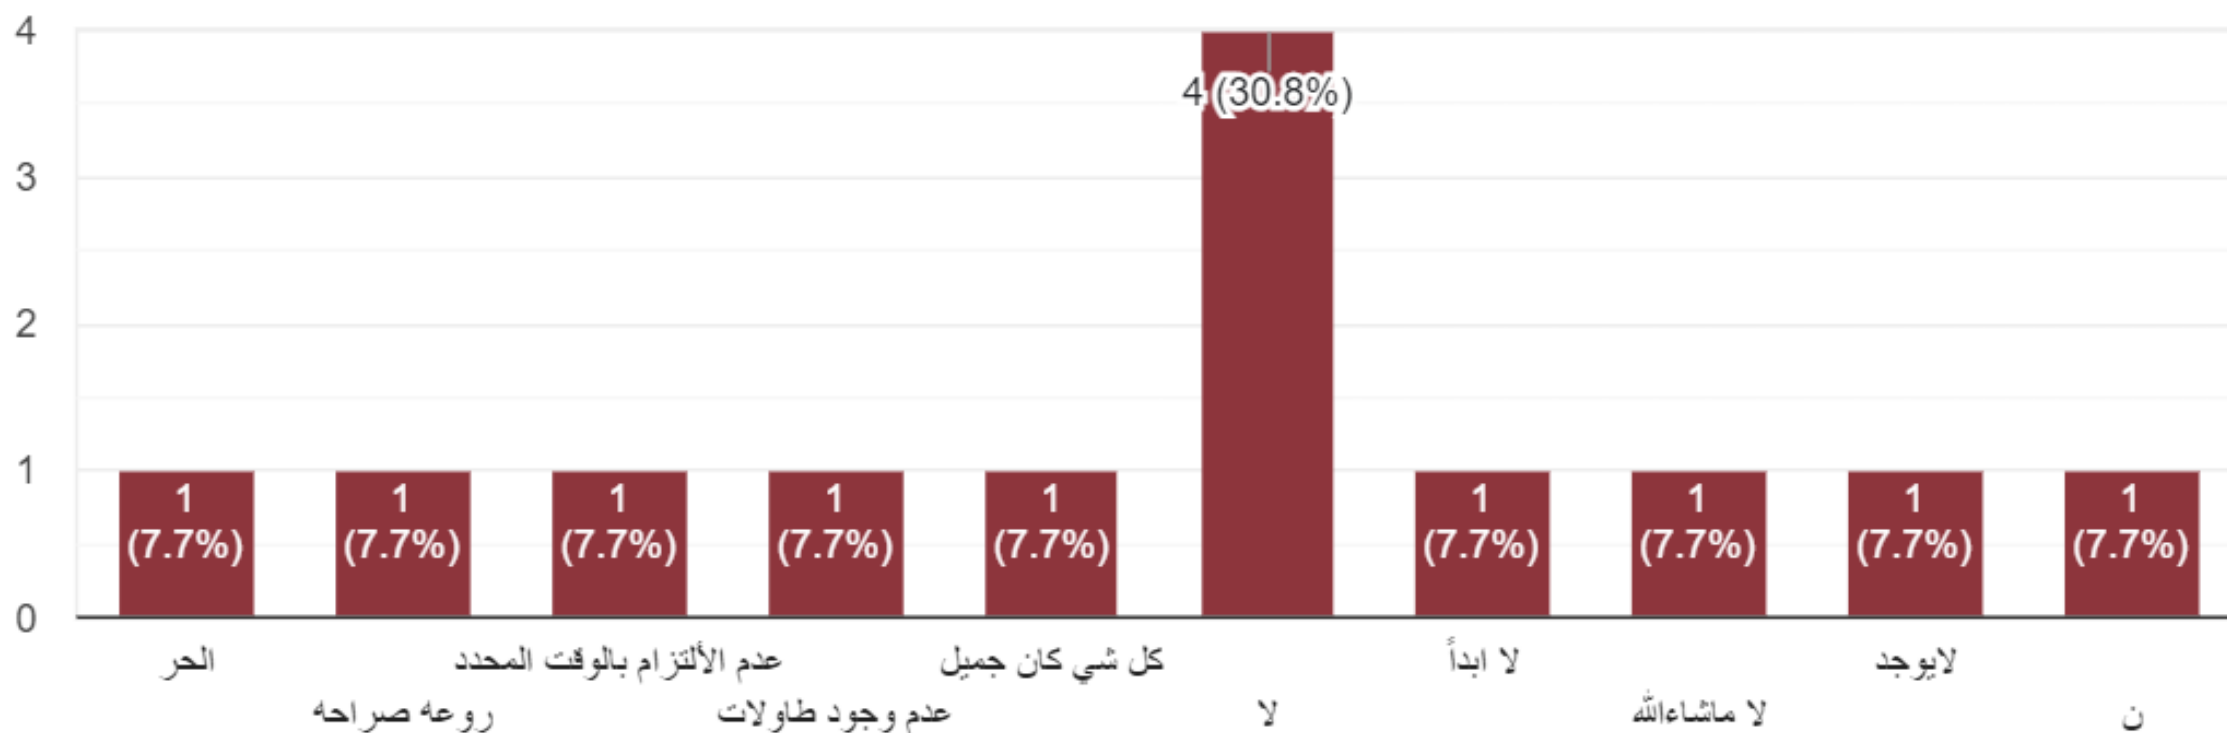

هل واجهتك مشكلة اثناء البرنامج :

13 ردًا

تقييمك بمكان البرنامج :

13 ردًا

مدى رضاك عن جوانب البرنامج (شرعي- اسري- نفسي)

13 ردًا

- ممتاز
- جيد جدا
- ضعيف

ما مدى رضاك بفريق العمل :